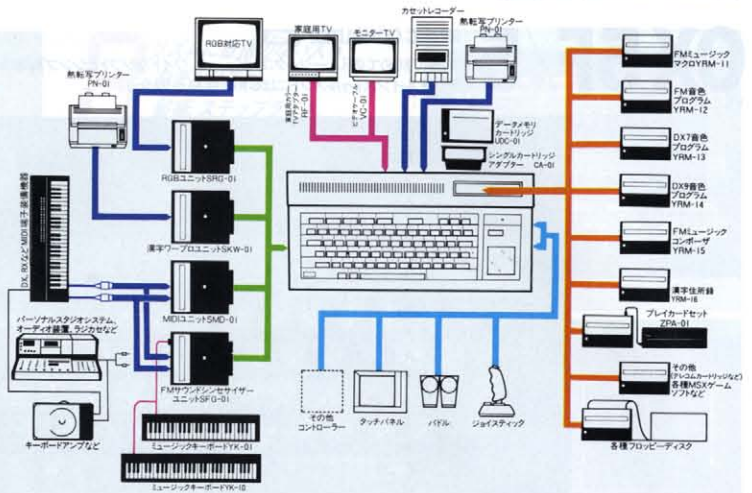

CX NETWORK

CX SYSTEM EXAMPLE

DX VOICE PROGRAM SYSTEM

CX5F/CX5 MUSIC COMPUTER

+ YRM-13 DX7 VOICING PROGRAM

+ SMD-01 MIDI UNIT (SFG-01 FM SOUND SYNTHESIZER UNIT)

+ DX7 DIGITAL SYNTHESIZER

デジタルシンセサイザーDX7を、コンピュータシンセサイザーにバージョンアップするシステム。FM音源のデータから、EGデータ、キーボードスケールリングデータまでDX7のボイスパラメーターをモニターTVにディスプレイさせ、集中制御できます。もちろん、コントロールはCX-DX7両方面。また、DX9をコンピュータシンセ化した場合には、DX9ボイスプログラムYRM-14をご利用ください。プロフェッショナルキーボードへの熱望にお答えし。